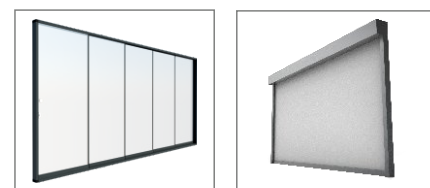

Przeszklenia

Screener Zip