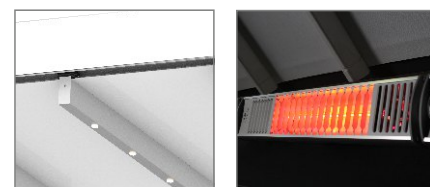

Oświetlenie LED
- punktowe

Promienniki
ciepła